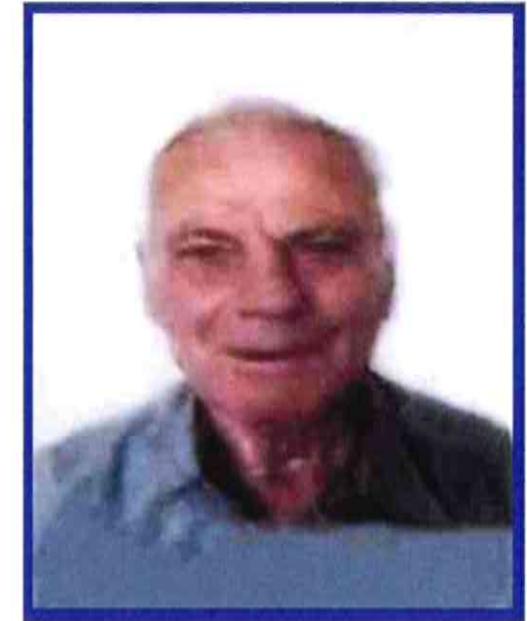

*E' mancato all'affetto dei suoi cari*

# **LUIGI CORRENTO**

**- Rensu -**

*di anni 91*

Ne danno il triste annuncio:

la sorella **ANGELA**, il fratello **MARIO ANTONIO** con **RITA**,

la figlioccia **ANNA MARIA** con **GIORGIO**,

i nipoti **CARLA** con **FRANCO**, **DELFINA**, **GUIDO**, i pronipoti e parenti tutti.